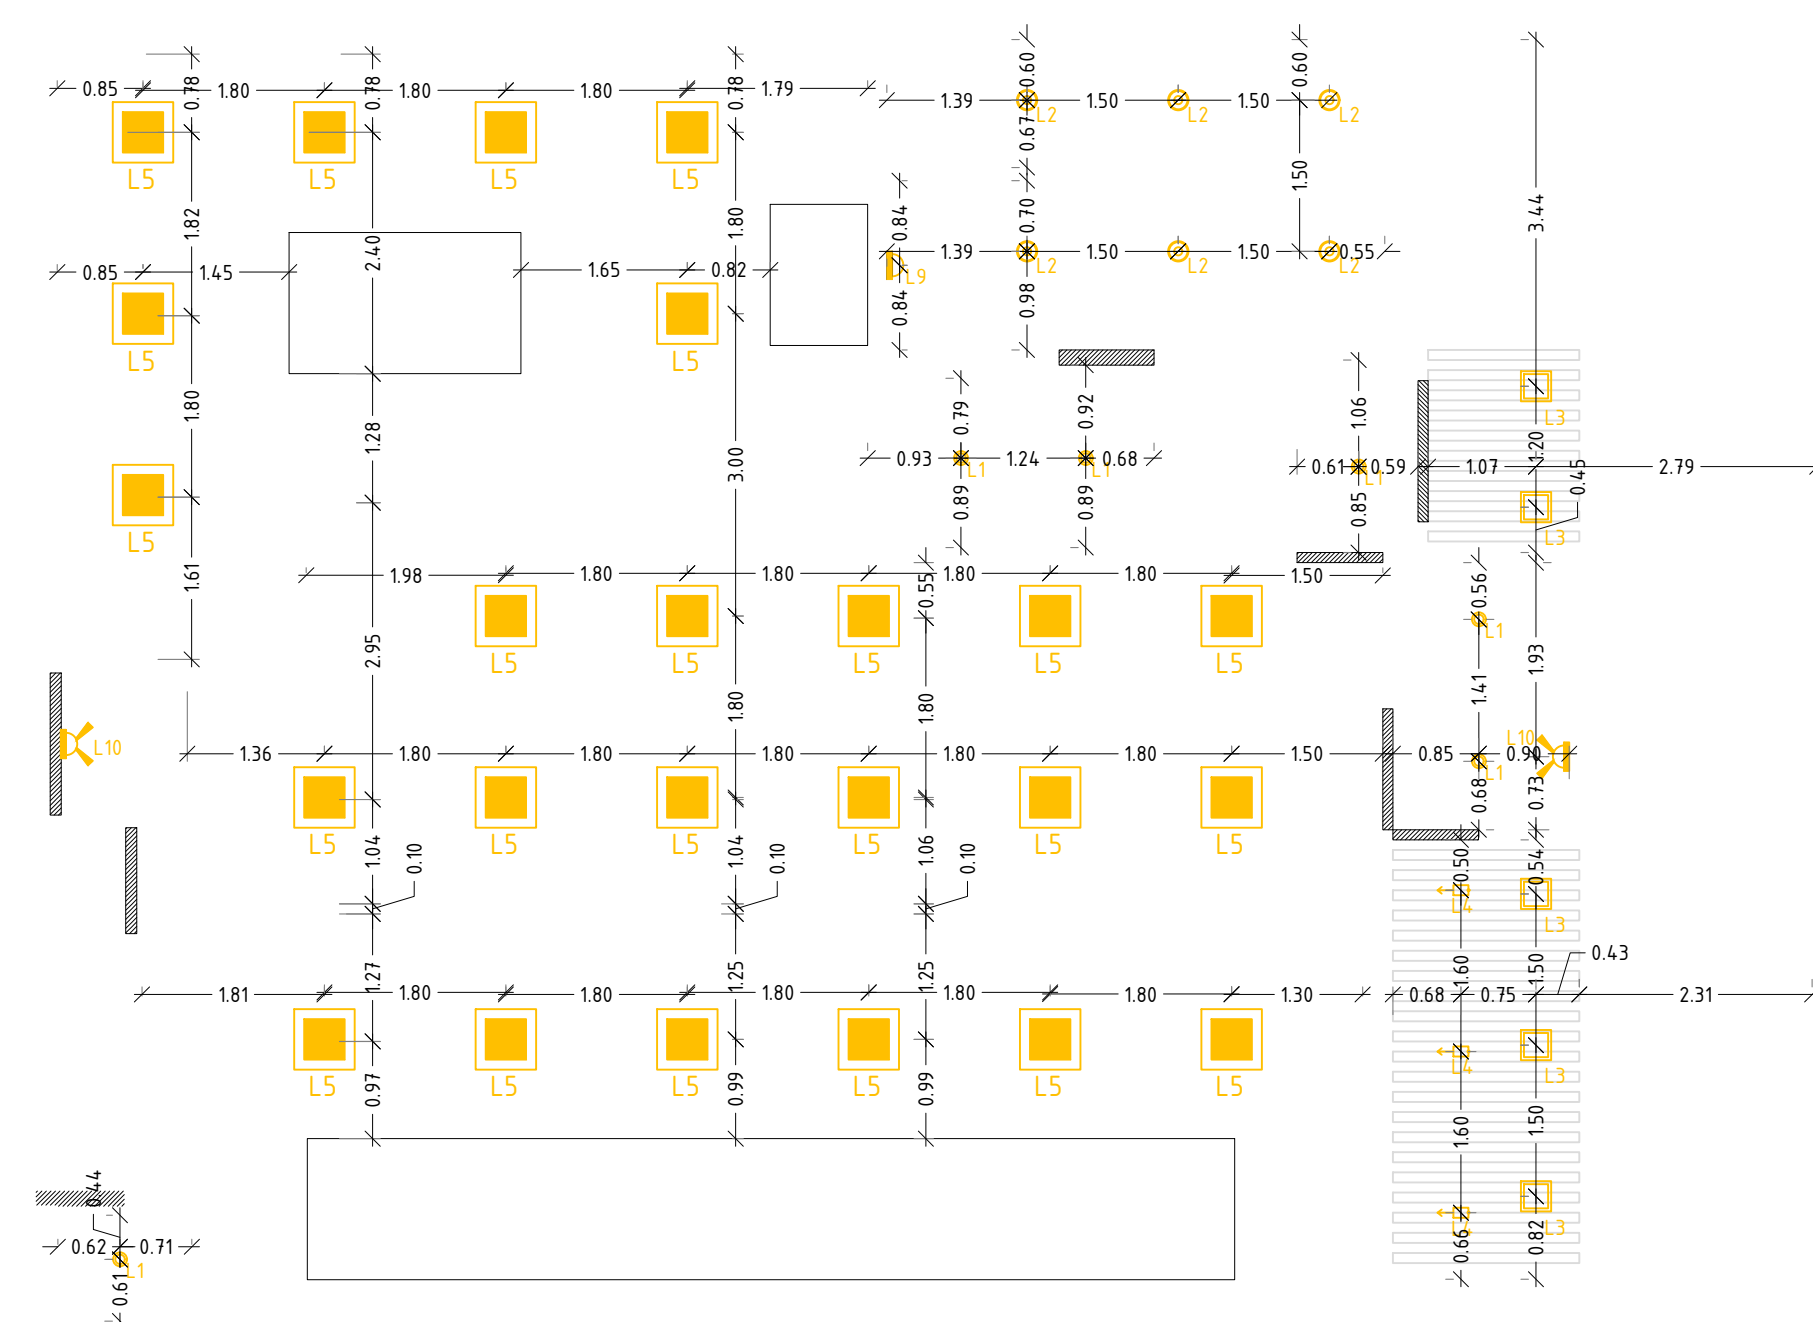

SELLOS

CUADRO DE LUMINARIAS		
SIMBOLOGÍA	CANTIDAD	DESCRIPCIÓN
⊙ _{L1}	17	LUMINARIA EMPOTRADA EN CIELO, 1200LUMENES, 3500K. ACABADO DE LUMINARIA EN COLOR BLANCO Y FORMA CIRCULAR.
⊙ _{L2}	6	LUMINARIA EMPOTRADA EN CIELO FALSO TIPO DOWNLIGHT COLOR BLANCO ACABADO MATE, 2000 LUMENES, TEMPERATURA DE COLOR 3500K, HAZ DE 60 GRADOS, IP20, CONEXIÓN A 120V.
□ _{L3}	5	LUMINARIA ADOSADA EN PÉRGOLA, 10W, 1000LUMENES, 3500K. ACABADO DE LUMINARIA EN COLOR NEGRO
◀ _{L4}	3	SPOT DIRIGIBLE ADOSADO DE CIELO EXISTENTE, ACABADO COLOR NEGRO, BOMBILLO MR16 LED 1XGU10 7W, 600LUM/830 400 IP20 A 120V. ALTURA DE MONTAJE SEGÚN RIEL.
■ _{L5}	42	PANEL LED DE 2X2 EMPOTRADO EN CIELO 40W 3800LUM/865 IP20. MACA DE LUMINARIA: TECNOLIGHT O SIMILAR. MODELO: 40BKLED65MVB.
⊙ _{L6}	1	LUMINARIA ADOSADA EN PARED, 18W, 1200LUMENES, 3500K.
L10	5	LUMINARIA DE EMERGENCIA UBICADA EN PARED
— _{L11}	7	HOUSING CONTRA POLVO Y HUMEDAD PARA 2 TUBOS T8 DE 900LM C/U INCLUYE POLICARBONATO, IP65. A INSTALARSE SOBRE CIELO FALSO EN CUARTO FRÍO
⊙	1	SALIDA PARA RÓTULO

CUADRO DE INTERRUPTORES	
SIMB. CANT.	DESCRIPCIÓN
Ⓢ 6	INTERRUPTOR SIMPLE NUEVO
Ⓢ 3	INTERRUPTOR TRIPLE NUEVO
Ⓢ 2	INTERRUPTOR EXISTENTE
Ⓢ 4	INTERRUPTOR SENCILLO DE CAMBIO NUEVO

1 PLANTA DE LUMINARIAS ACOTADAS - PRIMER NIVEL
ESC 1:75

CONTENIDO
PLANTA DE LUMINARIAS ACOTADAS

PROFESIONALES RESPONSABLES

DISÑO ARQUITECTONICO

DISÑO ESTRUCTURAL

DISÑO ELECTRICO

DISÑO HIDRAULICO

DIRECTOR DE OBRA

DIBUJADO POR
GV

ESCALA
INDICADA

LUGAR/FECHA
SAN SALVADOR
AGOSTO 2023

HOJA
IE02