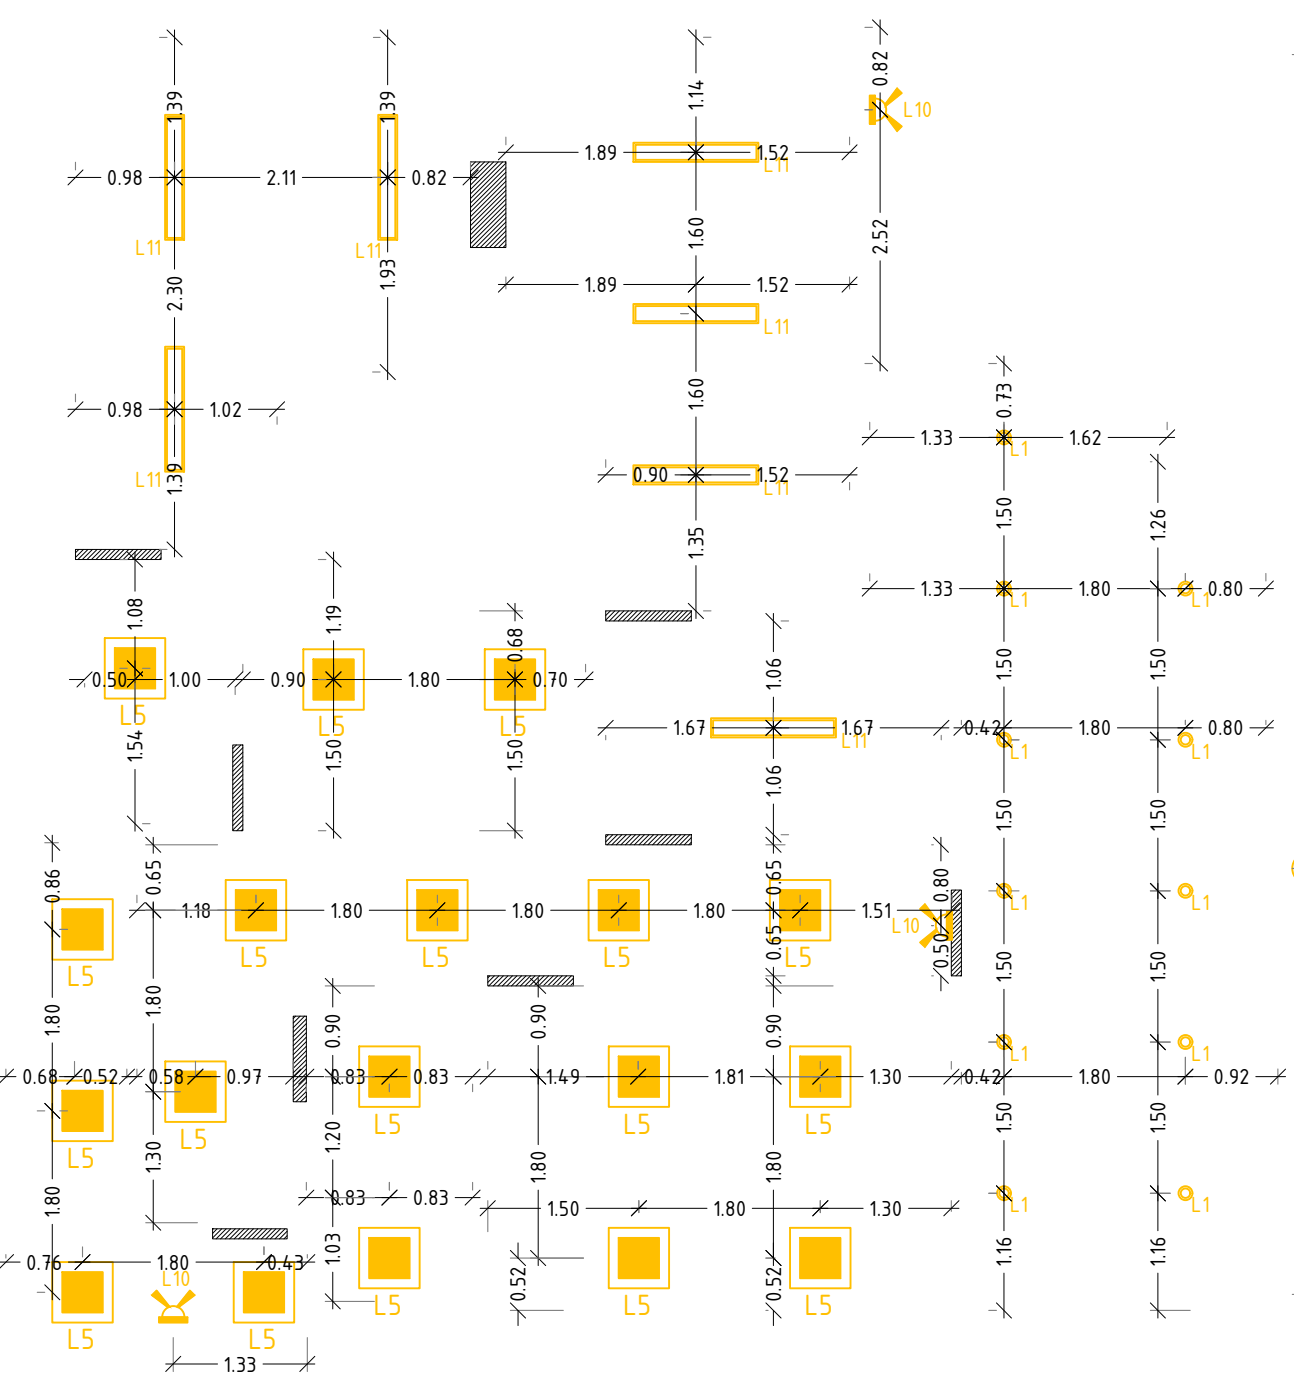

SELLOS

CUADRO DE LUMINARIAS		
SIMBOLOGÍA	CANTIDAD	DESCRIPCIÓN
⊙ _{L1}	17	LUMINARIA EMPOTRADA EN CIELO, 1200LUMENES, 3500K. ACABADO DE LUMINARIA EN COLOR BLANCO Y FORMA CIRCULAR.
⊙ _{L2}	6	LUMINARIA EMPOTRADA EN CIELO FALSO TIPO DOWNLIGHT COLOR BLANCO ACABADO MATE, 2000 LUMENES, TEMPERATURA DE COLOR 3500K, HAZ DE 60 GRADOS, IP20, CONEXIÓN A 120V.
□ _{L3}	5	LUMINARIA ADOSADA EN PÉRGOLA, 10W, 1000LUMENES, 3500K. ACABADO DE LUMINARIA EN COLOR NEGRO
◀ _{L4}	3	SPOT DIRIGIBLE ADOSADO DE CIELO EXISTENTE, ACABADO COLOR NEGRO, BOMBILLO MR16 LED 1XGU10 7W, 600LUM/830 400 IP20 A 120V. ALTURA DE MONTAJE SEGÚN RIEL.
■ _{L5}	42	PANEL LED DE 2X2 EMPOTRADO EN CIELO 40W 3800LUM/865 IP20. MACA DE LUMINARIA: TECNOLIGHT O SIMILAR. MODELO: 40BKLED65MVB.
⊙ _{L6}	1	LUMINARIA ADOSADA EN PARED, 18W, 1200LUMENES, 3500K.
L10	5	LUMINARIA DE EMERGENCIA UBICADA EN PARED
— _{L11}	7	HOUSING CONTRA POLVO Y HUMEDAD PARA 2 TUBOS T8 DE 900LM C/U INCLUYE POLICARBONATO, IP65. A INSTALARSE SOBRE CIELO FALSO EN CUARTO FRÍO
⊙	1	SALIDA PARA RÓTULO

CUADRO DE INTERRUPTORES	
SIMB. CANT.	DESCRIPCIÓN
Ⓢ 6	INTERRUPTOR SIMPLE NUEVO
Ⓢ 3	INTERRUPTOR TRIPLE NUEVO
Ⓢ 2	INTERRUPTOR EXISTENTE
Ⓢ 4	INTERRUPTOR SENCILLO DE CAMBIO NUEVO

1 PLANTA DE LUMINARIAS ACOTADAS - PRIMER NIVEL
ESC 1:75

CONTENIDO
PLANTA DE LUMINARIAS ACOTADAS

PROFESIONALES RESPONSABLES

DISÑO ARQUITECTONICO

DISÑO ESTRUCTURAL

DISÑO ELECTRICO

DISÑO HIDRAULICO

DIRECTOR DE OBRA

DIBUJADO POR
GV

ESCALA
INDICADA

LUGAR/FECHA
SAN SALVADOR
AGOSTO 2023

HOJA
IE02